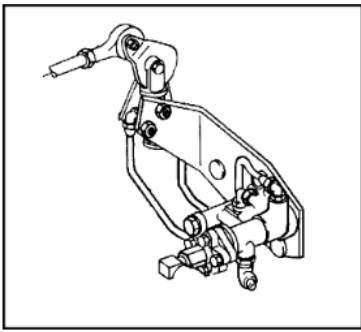

TP04-341 07/20/94

VIEW A

Call	Part #	Group	H	Description	Usage	Year	Qty
1	15654261	DISCON		VALVE, PARK BRK CONT (USED T/W SERVICE VLV ASM 15654263)	P3 (32) (C7P)	1991 - 1994	01
2		NS		ROD, PARK BRK CONT VLV	P3 (32)	1994 - 1994	01
3	15680226	04.600	L	END, PARK BRK C/VLV ROD	P3 (32)	1991 - 1994	01
4	00455332	08.915		NUT, HEX JAM 5/16-24 LH THD 286M ZC (**VPI 1- 877-846-8243)		1991 - 1994	AR
5	15661298	DISCON		ROD, ACCEL CONT CBL LVR	P3 (32) (C7P)	1991 - 1994	01
6	00124920	08.915		NUT, HEX 5/16-24 CAD OR ZC (**VPI 1-877-846-8243)		1991 - 1994	AR
7	15680226	04.600	L	END, PARK BRK C/VLV ROD (VLV ASM 15654263) (**VPI 1-877-846-8243)	P3 (32) (C7P)	1991 - 1994	01
7	15680226	04.600	L	END, PARK BRK C/VLV ROD (**VPI 1-877-846- 8243)	P3 (32) (C7P)	1991 - 1994	01
7	15680227	04.600	R	END, PARK BRK C/VLV ROD (VLV ASM 15654263) (**VPI 1-877-846-8243)	P3 (32) (C7P)	1991 - 1994	01
8	15636381	04.876		CAM, TRLR BRK C/VLV (VLV ASM 15654261, 4263) (**VPI 1-877-846- 8243)	P3 (32) (C7P)	1991 - 1994	01
9	11561216	08.929		WASHER, FLAT,1/2X1X1/16,ZC (HARDENED) (Service Lane Part)		1991 - 1994	AR
10	09442939	08.917		NUT, HEX PRVL TORQ (1/2X13X7/16) (ZC 301M) (Service Lane Part)		1991 - 1994	AR
11	15635400	DISCON		SHAFT, BRK C/VLV PIV (VLV ASMS 15654261, 4263)	P3 (32) (C7P)	1991 - 1994	01