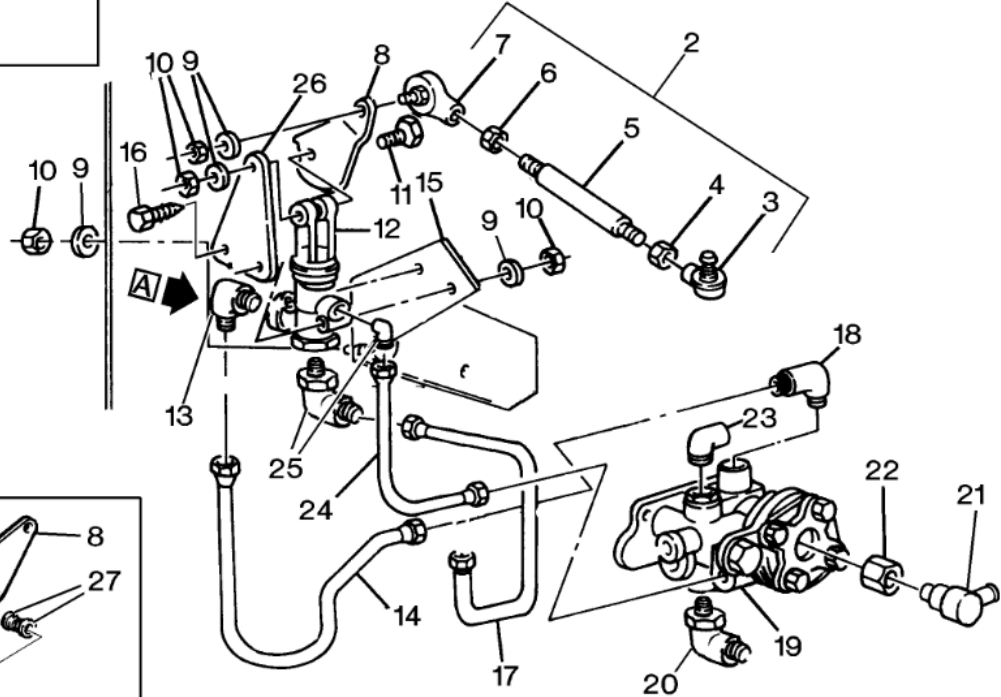

TP04-341 07/20/94

VIEW A

Call	Part #	Group	H	Description	Usage	Year	Qty
1	15654261	DISCON		VALVE, PARK BRK CONT (USED T/W SERVICE VLV ASM 15654263)	P3 (32) (C7P)	1991 - 1994	01
2		NS		ROD, PARK BRK CONT VLV	P3 (32)	1994 - 1994	01
3	15680226	04.600	L	END, PARK BRK C/VLV ROD	P3 (32)	1991 - 1994	01
4	00455332	08.915		NUT, HEX JAM 5/16-24 LH THD 286M ZC (**VPI 1- 877-846-8243)		1991 - 1994	AR
5	15661298	DISCON		ROD, ACCEL CONT CBL LVR	P3 (32) (C7P)	1991 - 1994	01
6	00124920	08.915		NUT, HEX 5/16-24 CAD OR ZC (**VPI 1-877-846-8243)		1991 - 1994	AR
7	15680226	04.600	L	END, PARK BRK C/VLV ROD (VLV ASM 15654263) (**VPI 1-877-846-8243)	P3 (32) (C7P)	1991 - 1994	01
7	15680226	04.600	L	END, PARK BRK C/VLV ROD (**VPI 1-877-846- 8243)	P3 (32) (C7P)	1991 - 1994	01
7	15680227	04.600	R	END, PARK BRK C/VLV ROD (VLV ASM 15654263) (**VPI 1-877-846-8243)	P3 (32) (C7P)	1991 - 1994	01
8	15636381	04.876		CAM, TRLR BRK C/VLV (VLV ASM 15654261, 4263) (**VPI 1-877-846- 8243)	P3 (32) (C7P)	1991 - 1994	01
9	11561216	08.929		WASHER, FLAT,1/2X1X1/16,ZC (HARDENED) (Service Lane Part)		1991 - 1994	AR
10	09442939	08.917		NUT, HEX PRVL TORQ (1/2X13X7/16) (ZC 301M) (Service Lane Part)		1991 - 1994	AR
11	15635400	DISCON		SHAFT, BRK C/VLV PIV (VLV ASMS 15654261, 4263)	P3 (32) (C7P)	1991 - 1994	01