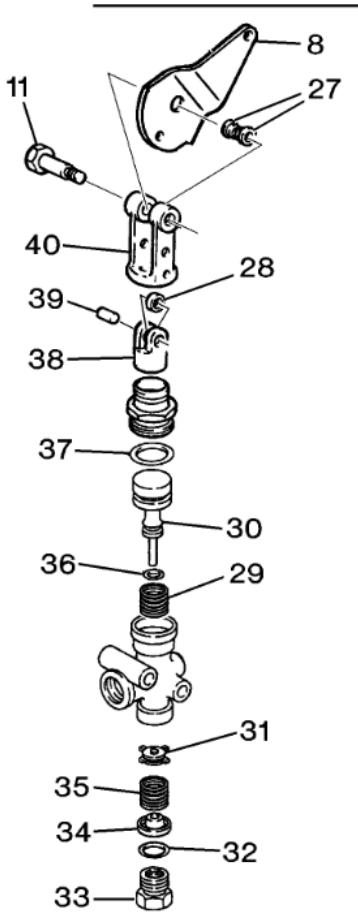

TP04-341 07/20/94

VIEW A

Call	Part #	Group	H	Description	Usage	Year	Qty
1	15654261	DISCON		VALVE, PARK BRK CONT (USED T/W SERVICE VLV ASM 15654263)	P3 (32) (C7P)	1991 - 1994	01
2		NS		ROD, PARK BRK CONT VLV	P3 (32)	1994 - 1994	01
3	15680226	04.600	L	END, PARK BRK C/VLV ROD	P3 (32)	1991 - 1994	01
4	00455332	08.915		NUT, HEX JAM 5/16-24 LH THD 286M ZC (**VPI 1- 877-846-8243)		1991 - 1994	AR
5	15661298	DISCON		ROD, ACCEL CONT CBL LVR	P3 (32) (C7P)	1991 - 1994	01
6	00124920	08.915		NUT, HEX 5/16-24 CAD OR ZC (**VPI 1-877-846-8243)		1991 - 1994	AR
7	15680226	04.600	L	END, PARK BRK C/VLV ROD (VLV ASM 15654263) (**VPI 1-877-846-8243)	P3 (32) (C7P)	1991 - 1994	01
7	15680226	04.600	L	END, PARK BRK C/VLV ROD (**VPI 1-877-846- 8243)	P3 (32) (C7P)	1991 - 1994	01
7	15680227	04.600	R	END, PARK BRK C/VLV ROD (VLV ASM 15654263) (**VPI 1-877-846-8243)	P3 (32) (C7P)	1991 - 1994	01
8	15636381	04.876		CAM, TRLR BRK C/VLV (VLV ASM 15654261, 4263) (**VPI 1-877-846- 8243)	P3 (32) (C7P)	1991 - 1994	01
9	11561216	08.929		WASHER, FLAT,1/2X1X1/16,ZC (HARDENED) (Service Lane Part)		1991 - 1994	AR
10	09442939	08.917		NUT, HEX PRVL TORQ (1/2X13X7/16) (ZC 301M) (Service Lane Part)		1991 - 1994	AR
11	15635400	DISCON		SHAFT, BRK C/VLV PIV (VLV ASMS 15654261, 4263)	P3 (32) (C7P)	1991 - 1994	01